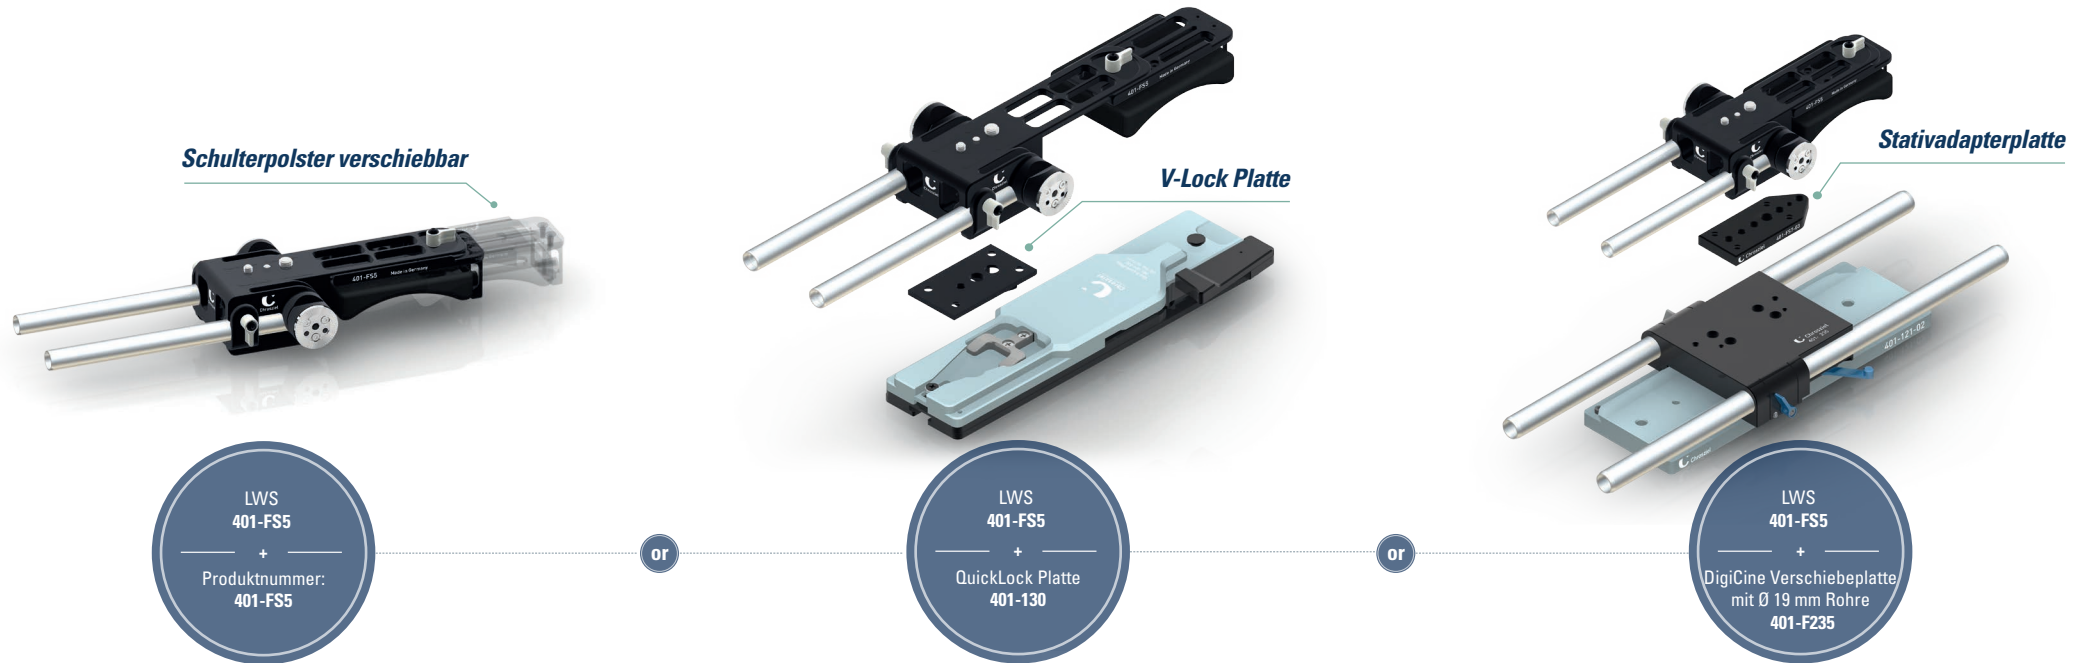

Leichtstütze (LWS) 401-FS5

für die Sony PXW-FS5

€ 625,-

zzgl. 19 % MwSt.

Alle Preise zzgl. 19 % MwSt.
Irrtümer und Änderungen vorbehalten.

Chrosziels neue Leichtstütze 401-FS5 –
macht Ihre Sony PXW-FS5 einsatzbereit
für den Dreh von der Schulter oder vom
Stativ. Leicht, robust und vielseitig.

Maximale Kompatibilität mit der Leichtstütze (LWS) 401-FS5:

Optionales Zubehör:

Ihre Fragen zum Produkt oder Ihre Bestellung nimmt Ihr Fachhändler vor Ort gerne entgegen.
Eine detaillierte Auflistung unserer Fachhändler finden Sie unter www.chrosziel.de.

Features LWS 401-FS5:

- Leicht und handlich
- **Schulterpolster verschiebbar** und zusätzlich **ausziehbar** für die perfekte Balance der Kamera auf der Schulter
- Sony V-Mount-Aufnahme für **Chrosziel QuickLock Plate 401-130**, Sony VCT-14, Arri V-Lock-Baseplate oder andere V-Lock Schnellverschluss-Platten
- Passend auch für **Chrosziel 19 mm DigiCine Bridge Plate 401-F235** für dia. 19 mm Rohre
- **Hirth-Rosetten** zur Kombination mit Handgriffverlängerungen mit dem original Sony Hand Grip Remote der PXW-FS7 (passend für die PXW-FS5)
- Leichtstütze **mehrfach** mit Kameraboden **verschraubt** für stabilen Sitz
- **Rohrklemmung** für Ø 15 mm Rohre, inkl. **neuer unverlierbarer Klemmhebel**
- **Stativadapterplatte 401-FS7-5-03** zur direkten Montage auf dem Stativ
- **Optional:** Zusätzliche **Rohrklemmung 401-FS7-5R-01** auf der Rückseite nachrüstbar, z.B. zur Erweiterung mit Batterie und/oder Verteiler-Platten; **Handgriffverlängerung 403-FS5 mit Bajonettanschluss**, zur Montage an der LWS 401-FS5 als auch direkt an der Kamera konzipiert

Technische Daten:

- Maße: L 210 mm, B 113 mm, H 45 mm
- Gewicht, inkl. V-Lock Platte, mit Schulterposter und Rohre: 625 g
- Gewicht, inkl. V-Lock Platte mit Schulterpolster (ohne Rohre): 517 g
- EAN: 4250618835396